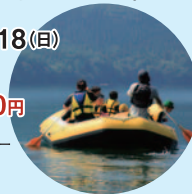

## おすすめアクティビティ

修善寺

### 夕涼み アドベンチャーツアー

カートに乗ってゴルフ場を探検!  
グラスノリなど楽しい企画も満載です。

期間 7/18(土)～8/30(日)  
料金 カート1台(5名様まで)  
3,500円

白馬八方

### ラフトピクニック

安定感抜群のラフトボートで湖畔探検へ!  
暑い日なら湖に飛び込む事もできます。

期間 7/11(土)～10/18(日)  
料金 大人 4,700円  
4歳～小学生 4,000円

【企画提供】白馬ライオンアドベンチャー  
※別途安全管理費300円を申し受けます。  
※中学生以下は保護者同伴となります。

山中湖